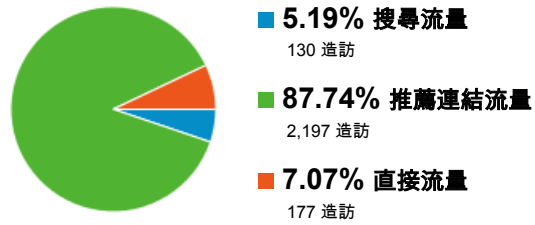

流量來源總覽

● 造訪百分比: 100.00%

總覽

有 2,504 人來過此網站

關鍵字	造訪	% 造訪
1. (not provided)	42	32.31%
2. 淡江大學行事曆	8	6.15%
3. 淡江行事曆	7	5.38%
4. 學習歷程	4	3.08%
5. 電影院打工	3	2.31%
6. tku 行事曆	2	1.54%
7. 威秀 打工	2	1.54%
8. 淡江大學個人化入口網	2	1.54%
9. 學習歷程系統	2	1.54%
10. "tritonx-100" "coating"	1	0.77%