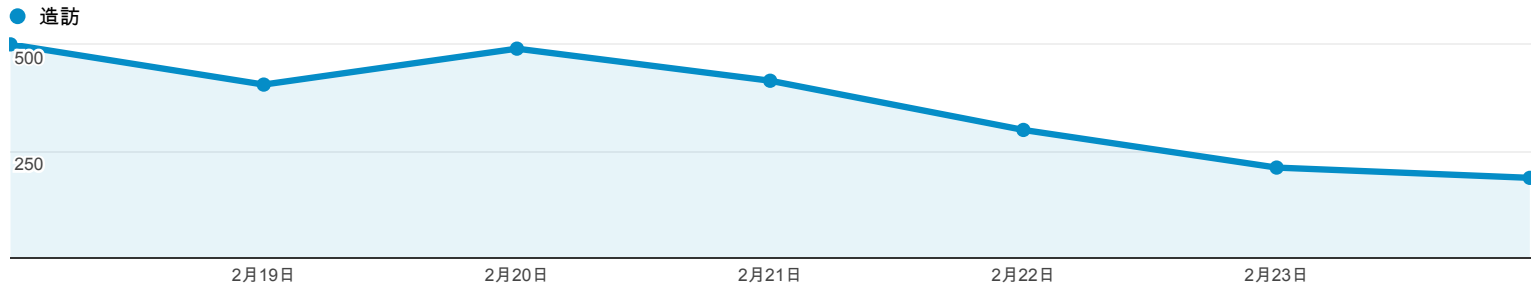

流量來源總覽

● 造訪百分比: 100.00%

總覽

有 2,504 人來過此網站

關鍵字	造訪	% 造訪
1. (not provided)	42	32.31%
2. 淡江大學行事曆	8	6.15%
3. 淡江行事曆	7	5.38%
4. 學習歷程	4	3.08%
5. 電影院打工	3	2.31%
6. tku 行事曆	2	1.54%
7. 威秀 打工	2	1.54%
8. 淡江大學個人化入口網	2	1.54%
9. 學習歷程系統	2	1.54%
10. "tritonx-100" "coating"	1	0.77%